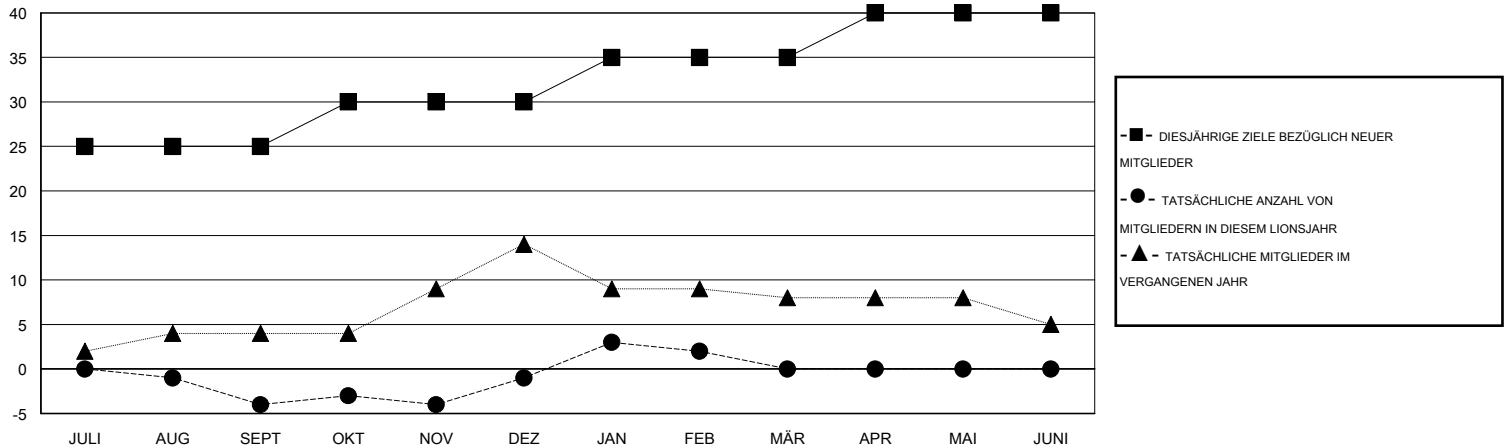

# MONTHLY MEMBERSHIP PROGRESS REPORT

District 111SN

Results as of: 2/29/2016

GMT: Carl Robert Rettby

STANDORT GERMANY

GMT KONST. GEB.: 4

Clubs					Pro Mitglied				
ERGEBNISSE FÜR 2015-2016					ERGEBNISSE FÜR 2015-2016				
QUARTAL	ZIEL NEUE CLUBS	NEUE CLUBS	AUFGELÖSTE CLUBS	NETTO-GEWINN/ -VERLUST	QUARTAL	ZIEL NEUE MITGLIEDER	HINZUGEFÜGTE GRÜNDUNGS- UND NEUE MITGLIEDER	AUSGESCHIEDENE MITGLIEDER	NETTO-GEWINN/ -VERLUST
JULI/AUG/SEPT	1	0	0	0	JULI/AUG/SEPT	25	14	18	-4
OKT/NOV/DEZ	0	0	0	0	OKT/NOV/DEZ	5	10	7	3
JAN/FEB/MÄR	0	0	0	0	JAN/FEB/MÄR	5	16	13	3
APR/MAI/JUNI	0	0	0	0	APR/MAI/JUNI	5	0	0	0

ZIELE UND TATSÄCHLICHE NEUE CLUBS KUMULATIV

ZIELE UND TATSÄCHLICHE MITGLIEDER KUMULATIV

ABGEMELDETE CLUBS: 0	25 VON 53 CLUBS HABEN 1 ODER MEHR NEUE MITGLIEDER AUFGENOMMEN	<b>GESCHLECHTERVERTEILUNG</b> MANN 1,552 (83.76%) FRAU 301 (16.24%)
<b>AUSGETRETENE MITGLIEDER</b> VERSTORBEN 11 CLUB AUFGELÖST 0 ANDERE 27 GESAMT 38	<a href="#">KLICKEN SIE HIER FÜR ANGABEN ZUM ZUSTAND DES CLUBS</a>	FAMILIENMITGLIEDER 28 HAUSHALTSVORSTAND 14 NICHT-FAMILIENVORSTAND 14