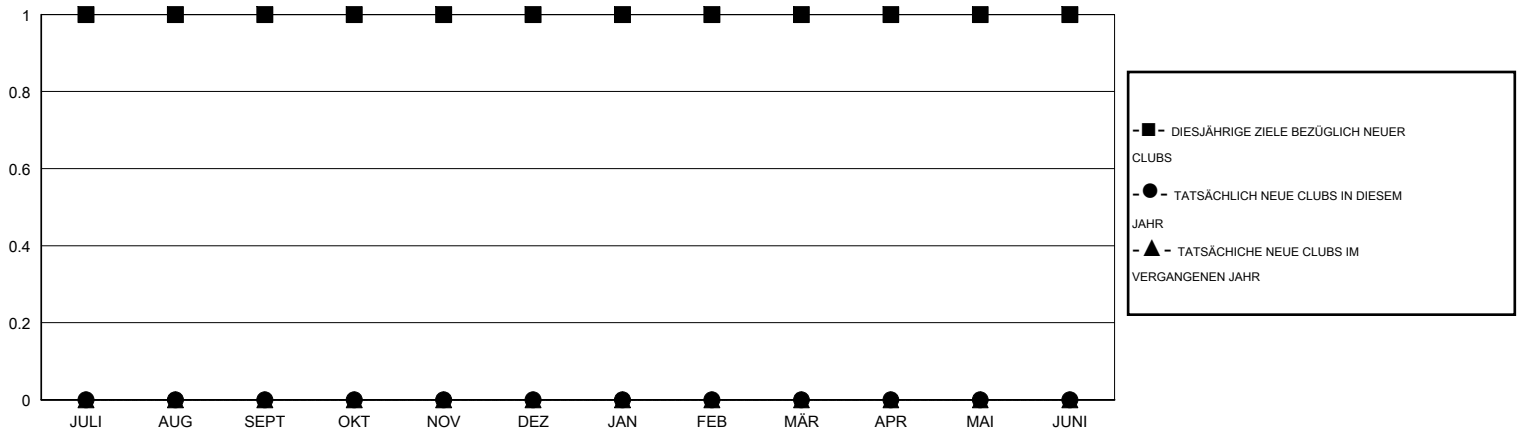

# MONTHLY MEMBERSHIP PROGRESS REPORT

District 111SN

Results as of: 2/29/2016

GMT: Carl Robert Rettby

STANDORT GERMANY

GMT KONST. GEB.: 4

Clubs					Pro Mitglied				
ERGEBNISSE FÜR 2015-2016					ERGEBNISSE FÜR 2015-2016				
QUARTAL	ZIEL NEUE CLUBS	NEUE CLUBS	AUFGELÖSTE CLUBS	NETTO-GEWINN/ -VERLUST	QUARTAL	ZIEL NEUE MITGLIEDER	HINZUGEFÜGTE GRÜNDUNGS- UND NEUE MITGLIEDER	AUSGESCHIEDENE MITGLIEDER	NETTO-GEWINN/ -VERLUST
JULI/AUG/SEPT	1	0	0	0	JULI/AUG/SEPT	25	14	18	-4
OKT/NOV/DEZ	0	0	0	0	OKT/NOV/DEZ	5	10	7	3
JAN/FEB/MÄR	0	0	0	0	JAN/FEB/MÄR	5	16	13	3
APR/MAI/JUNI	0	0	0	0	APR/MAI/JUNI	5	0	0	0

ZIELE UND TATSÄCHLICHE NEUE CLUBS KUMULATIV

ZIELE UND TATSÄCHLICHE MITGLIEDER KUMULATIV

ABGEMELDETE CLUBS: 0	25 VON 53 CLUBS HABEN 1 ODER MEHR NEUE MITGLIEDER AUFGENOMMEN	<b>GESCHLECHTERVERTEILUNG</b> MANN 1,552 (83.76%) FRAU 301 (16.24%)
<b>AUSGETRETENE MITGLIEDER</b> VERSTORBEN 11 CLUB AUFGELÖST 0 ANDERE 27 GESAMT 38	<a href="#">KLICKEN SIE HIER FÜR ANGABEN ZUM ZUSTAND DES CLUBS</a>	FAMILIENMITGLIEDER 28 HAUSHALTSVORSTAND 14 NICHT-FAMILIENVORSTAND 14